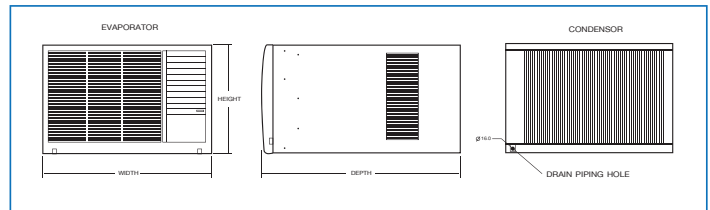

WINDOW TYPE AIR CONDITIONERS

เครื่องปรับอากาศ เซ็นทรัลแอร์ แบบหน้าต่าง

FEATURE :

CTW-32C 10, 12

CTW-32C 18, 24

- Auto Swing
- Fan Selector Switch 3 Speed
- Room Thermostat
- Compressor LED On-Off
- 3 Minutes Timer Delay for Compressor
- Wireless Remote Control (Option)

Specifications

Model		CTW-32C 10	CTW-32C 12	CTW-32C 18	CTW-32C 24
Cooling Capacity	Btu/Hr	10,000	12,500	18,000	24,000
	kW	2.93	3.66	5.27	7.03
Heating Capacity	Btu/Hr	10,700	12,900	18,600	24,500
	kW	3.14	3.78	5.45	7.18
Air Flow Rated	Cfm	350	400	600	600
Power Input	Amp	4.0	5.2	9.0	10.2
	kW	0.96	1.09	1.81	2.16
Power Supply		220-240/1/50	220-240/1/50	220-240/1/50	220-240/1/50
Control Type		Digital Control			
Fan Speed		3 Speed			
Compressor		Rotary / R32			
Dimensions (WxHxD) mm.		501x345x570	501x345x570	660x425x790	660x425x790
Net Weight (Approx)		33	40	58	63