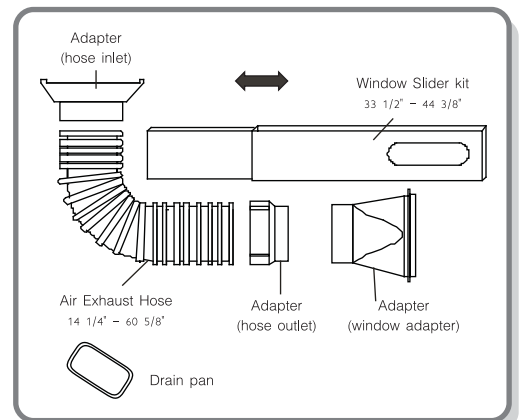

CENTRAL AIR PORTABLE

เครื่องปรับอากาศ เซ็นทรัลแอร์ แบบเคลื่อนที่

CB SERIES

- รูปทรงสวยงาม ทันสมัย
- ฟังก์ชันการทำงานเปิด-ปิดอัตโนมัติ
- หน้าจอแสดงผลเรืองแสงแบบดิจิทัล
- มีท่อระบายความร้อนด้านหลังเครื่อง
- มีน้ำยาในตัวเครื่องเรียบร้อยแล้ว