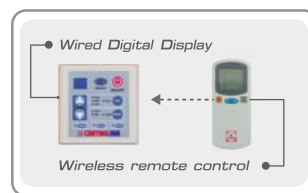

CENTRAL AIR FLOOR & CEILING TYPE

เครื่องปรับอากาศ เซ็นทรัลแอร์ แบบตั้ง-แขวน

ES SERIES

FEATURE

คุณลักษณะ

- แผงคอยล์เย็นและคอยล์ร้อน ทำจากท่อทองแดง
- แผงคอยล์เย็นและคอยล์ร้อน ฟิล์มเป็นชนิด BLUE FIN
- ได้รับมาตรฐานผลิตภัณฑ์อุตสาหกรรม มอก. 2134-2553
- รีโมทคอนโทรลมีสายแบบดิจิทัล และแบบไร้สาย (LCD)
- มีระบบ AUTO RESTART พร้อมระบบ AUTO SWING
- มีระบบฟอกอากาศ (OPTION)
- แผ่นกรองอากาศ PRE FILTER
- รูปทรงสวยงาม ทันสมัย
- มีน้ำยาในระบบแล้ว R410A (PRE CHARGE)